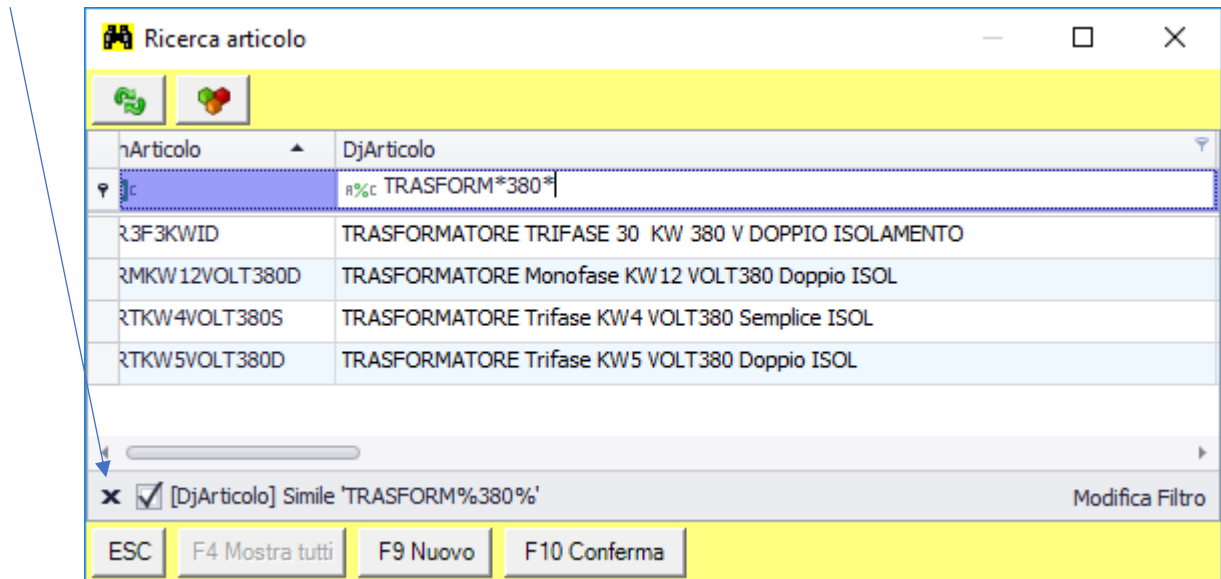

[DjArticolo] Simile 'TRASFORM%380%' Modifica Filtro

ESC F4 Mostra tutti F9 Nuovo F10 Conferma

Eliminazione dei criteri di selezione

Per eliminare i criteri di selezione è sufficiente cliccare sul simbolo "X" in basso a sinistra.

Funzionalità aggiuntive della griglia di selezione

Premendo il tasto destro del mouse sopra un titolo di colonna si presenta un elenco di funzioni applicabili alla griglia. Con una breve esercitazione sarà facile capire le potenzialità di ognuna.